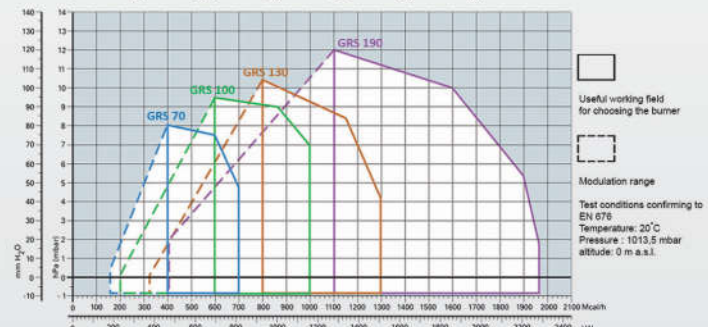

### LOW NOx

GRS 28	70.000	280.000	250W
GRS 38	90.000	380.000	450W
GRS 50	100.000	500.000	650W
GRS 70	165.000	770.000	1.1kW
GRS 100	200.000	1.100.000	1.5kW
GRS 130	320.000	1.400.000	2.2kW
GRS 190	405.000	2.100.000	4.5kW
GRS 250	516.000	2.500.000	5.5kW