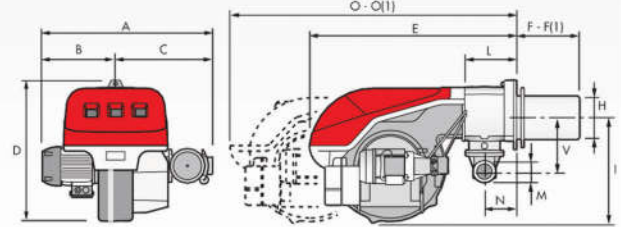

ابعاد ظاهري (mm)

MODEL	A	B	C	D	E	F - F(1)	H	I	L	M	N	O - O(1)	S	V
GRLS 28	476	-	-	474	580	191 - 326	140	352	164	1" 1/2	108	810 - 810	367	168
GRLS 38	476	-	-	474	580	201 - 336	152	352	164	1" 1/2	108	810 - 810	367	168
GRLS 50	476	-	-	474	580	216 - 351	152	352	164	1" 1/2	108	810 - 810	367	168
GRLS 70	691	296	395	555	840	250 - 385	179	430	214	2"	134	1161 - 1361	-	221
GRLS 100	707	312	395	555	840	250 - 385	189	430	214	2"	134	1161 - 1361	-	221
GRLS 130	733	338	395	555	840	250 - 385	189	430	214	2"	134	1161 - 1361	-	221

MODEL	A	B	C	D	E	F - F(1)	H	I	L	M	N	O - O(1)	V
GRLS 190	843	366	477	555	863	412 - 542	222	430	430	2"	141	141	186
GRLS 250	904	427	477	555	863	412 - 542	222	435	435	2"	141	141	186

GRLS 28 - 38 - 50

GRLS 70 - 100 - 130 - 190 - 250