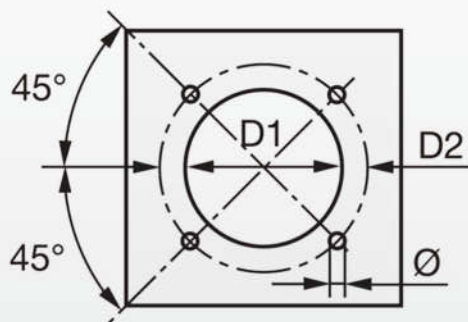

ابعاد ظاهری (mm)

MODEL	A	D	E	F	G - G (1)	H	I	L	M	N	O	S
GRS 28	476	474	580	164	216 - 351	140	352	168	1" 1/2	108	810	367
GRS 38	476	474	580	164	216 - 351	140	352	168	1" 1/2	108	810	367
GRS 50	476	474	580	164	216 - 351	140	352	168	1" 1/2	108	810	367

GRS 28 - 38 - 50

GRS 70 - 100 - 130 - 190 - 250

مشخصات فلنج اتصال (mm)

MODEL	D1	D2	Ø
GRS 28	160	224	M8
GRS 38	160	224	M8
GRS 50	160	224	M8
GRS 70	185	275-325	M12
GRS 100	185	275-325	M12
GRS 130	195	275-325	M12
GRS 190	230	325-368	M16
GRS 250	230	325-368	M16

ابعاد ظاهري (mm)

MODEL	A	B	C	D	E	F - F(1)	H	I	L	M	N	O - O(1)	S	V
GRLS 28	476	-	-	474	580	191 - 326	140	352	164	1" 1/2	108	810 - 810	367	168
GRLS 38	476	-	-	474	580	201 - 336	152	352	164	1" 1/2	108	810 - 810	367	168
GRLS 50	476	-	-	474	580	216 - 351	152	352	164	1" 1/2	108	810 - 810	367	168
GRLS 70	691	296	395	555	840	250 - 385	179	430	214	2"	134	1161 - 1361	-	221
GRLS 100	707	312	395	555	840	250 - 385	189	430	214	2"	134	1161 - 1361	-	221
GRLS 130	733	338	395	555	840	250 - 385	189	430	214	2"	134	1161 - 1361	-	221

GRLS 190  
GRLS 250

مشخصات فلنج اتصال (mm)

MODEL	D1	D2	Ø
GRLS 28	160	224	M8
GRLS 38	160	224	M8
GRLS 50	160	224	M8
GRLS 70	185	275-325	M12
GRLS 100	195	275-325	M12
GRLS 130	195	275-325	M12
GRLS 190	230	325-368	M16
GRLS 250	230	325-368	M16