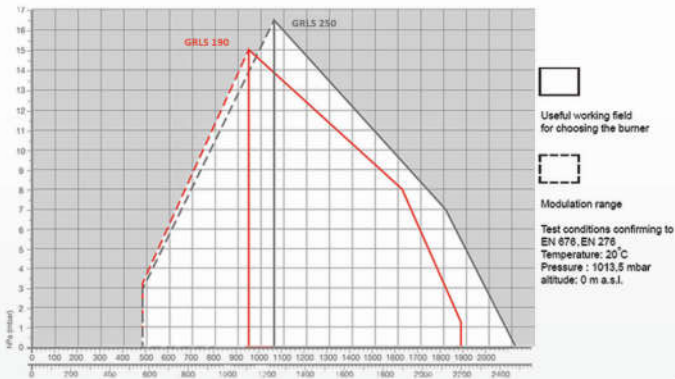

LOW NOx

GRLS 28	86.000	280.000	250W
GRLS 38	100.000	380.000	450W
GRLS 50	125.000	500.000	650W
GRLS 70	200.000	770.000	1.1kW
GRLS 100	300.000	1.000.000	1.5kW
GRLS 130	400.000	1.200.000	2.2kW
GRLS 190	473.000	2.100.000	4.5kW
GRLS 250	473.000	2.500.000	5.5kW