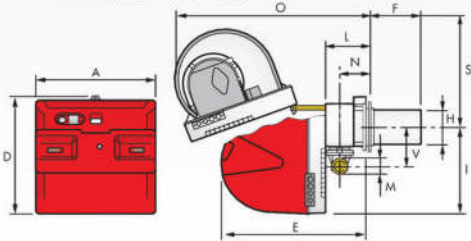

GRLS 190
GRLS 250

ابعاد ظاهري (mm)

MODEL	A	B	C	D	E	F - F(1)	H	I	L	M	N	O - O(1)	S	V
GRLS 28	476	-	-	474	580	191 - 326	140	352	164	1" 1/2	108	810 - 810	367	168
GRLS 38	476	-	-	474	580	201 - 336	152	352	164	1" 1/2	108	810 - 810	367	168
GRLS 50	476	-	-	474	580	216 - 351	152	352	164	1" 1/2	108	810 - 810	367	168
GRLS 70	691	296	395	555	840	250 - 385	179	430	214	2"	134	1161 - 1361	-	221
GRLS 100	707	312	395	555	840	250 - 385	189	430	214	2"	134	1161 - 1361	-	221
GRLS 130	733	338	395	555	840	250 - 385	189	430	214	2"	134	1161 - 1361	-	221

MODEL	A	B	C	D	E	F - F(1)	H	I	L	M	N	O - O(1)	V
GRLS 190	843	366	477	555	863	412 - 542	222	430	430	2"	141	141	186
GRLS 250	904	427	477	555	863	412 - 542	222	435	435	2"	141	141	186

GRLS 28 - 38 - 50