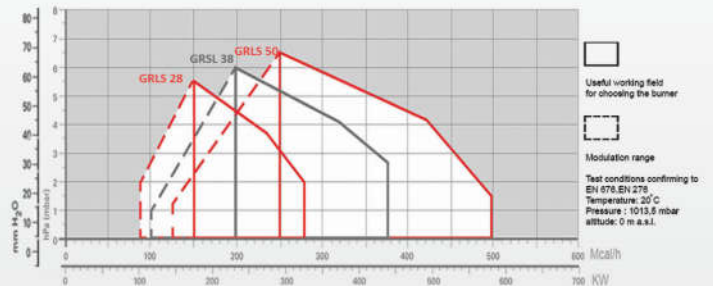

LOW NOx

GRLS 28	86.000	280.000	250W
GRLS 38	100.000	380.000	450W
GRLS 50	125.000	500.000	650W
GRLS 70	200.000	770.000	1.1kW
GRLS 100	300.000	1.000.000	1.5kW
GRLS 130	400.000	1.200.000	2.2kW
GRLS 190	473.000	2.100.000	4.5kW
GRLS 250	473.000	2.500.000	5.5kW