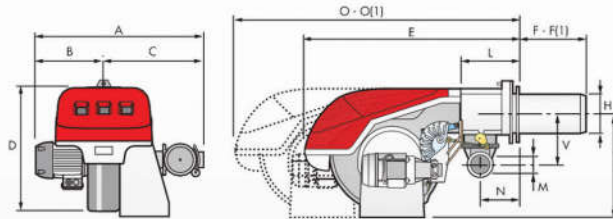

ابعاد ظاهري (mm)

MODEL	A	B	C	D	E	F - F(1)	H	I	L	M	N	O - O(1)	S	V
GRLS 28	476	-	-	474	580	191 - 326	140	352	164	1" 1/2	108	810 - 810	367	168
GRLS 38	476	-	-	474	580	201 - 336	152	352	164	1" 1/2	108	810 - 810	367	168
GRLS 50	476	-	-	474	580	216 - 351	152	352	164	1" 1/2	108	810 - 810	367	168
GRLS 70	691	296	395	555	840	250 - 385	179	430	214	2"	134	1161 - 1361	-	221
GRLS 100	707	312	395	555	840	250 - 385	189	430	214	2"	134	1161 - 1361	-	221
GRLS 130	733	338	395	555	840	250 - 385	189	430	214	2"	134	1161 - 1361	-	221

MODEL	A	B	C	D	E	F - F(1)	H	I	L	M	N	O - O(1)	V
GRLS 190	843	366	477	555	863	412 - 542	222	430	430	2"	141	141	186
GRLS 250	904	427	477	555	863	412 - 542	222	435	435	2"	141	141	186

GRLS 28 - 38 - 50

GRLS 70 - 100 - 130 - 190 - 250

GRLS 190  
GRLS 250

مشخصات فلنج اتصال (mm)

MODEL	D1	D2	Ø
GRLS 28	160	224	M8
GRLS 38	160	224	M8
GRLS 50	160	224	M8
GRLS 70	185	275-325	M12
GRLS 100	195	275-325	M12
GRLS 130	195	275-325	M12
GRLS 190	230	325-368	M16
GRLS 250	230	325-368	M16