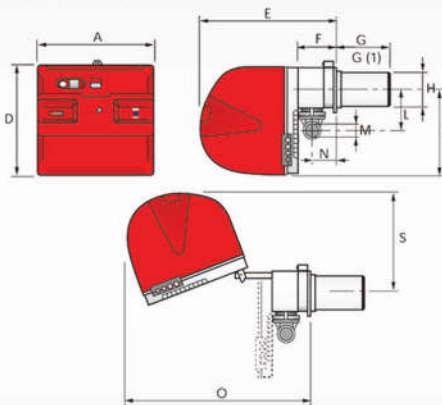

ابعاد ظاهری (mm)

MODEL	A	D	E	F	G - G (1)	H	I	L	M	N	O	S
GRS 28	476	474	580	164	216 - 351	140	352	168	1" 1/2	108	810	367
GRS 38	476	474	580	164	216 - 351	140	352	168	1" 1/2	108	810	367
GRS 50	476	474	580	164	216 - 351	140	352	168	1" 1/2	108	810	367

MODEL	A	B	C	D	E	F	G - G (1)	H	I	L	M	N	O - O (1)
GRS 70	511	296	215	555	840	214	250 - 385	179	430	221	2"	134	1161 - 1296
GRS 100	527	312	215	555	840	214	250 - 385	179	430	221	2"	134	1161 - 1296
GRS 130	553	338	215	555	840	214	280 - 415	189	430	221	2"	134	1161 - 1296
GRS 190	681	366	315	555	872	246	372 - 530	222	430	221	2"	150	1328 - -
GRS 250	732	427	305	555	872	230	370 - 520	222	430	221	2"	150	1328 - -

GRS 28 - 38 - 50