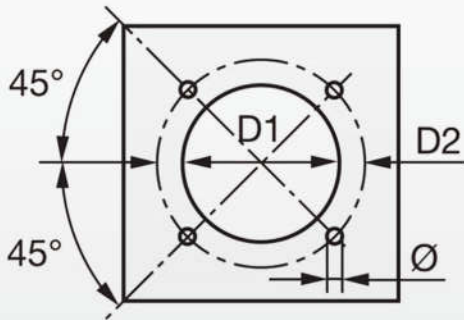

ابعاد ظاهري (mm)

MODEL	A	B	C	D	E	F - F(1)	H	I	L	M	N	O - O(1)	S	V
GRLS 28	476	-	-	474	580	191 - 326	140	352	164	1" 1/2	108	810 - 810	367	168
GRLS 38	476	-	-	474	580	201 - 336	152	352	164	1" 1/2	108	810 - 810	367	168
GRLS 50	476	-	-	474	580	216 - 351	152	352	164	1" 1/2	108	810 - 810	367	168
GRLS 70	691	296	395	555	840	250 - 385	179	430	214	2"	134	1161 - 1361	-	221
GRLS 100	707	312	395	555	840	250 - 385	189	430	214	2"	134	1161 - 1361	-	221
GRLS 130	733	338	395	555	840	250 - 385	189	430	214	2"	134	1161 - 1361	-	221

MODEL	A	B	C	D	E	F - F(1)	H	I	L	M	N	O - O(1)	V
GRLS 190	843	366	477	555	863	412 - 542	222	430	430	2"	141	141	186
GRLS 250	904	427	477	555	863	412 - 542	222	435	435	2"	141	141	186

GRLS 28 - 38 - 50

GRLS 70 - 100 - 130 - 190 - 250

GRLS 190  
GRLS 250

مشخصات فلنج اتصال (mm)

MODEL	D1	D2	Ø
GRLS 28	160	224	M8
GRLS 38	160	224	M8
GRLS 50	160	224	M8
GRLS 70	185	275-325	M12
GRLS 100	195	275-325	M12
GRLS 130	195	275-325	M12
GRLS 190	230	325-368	M16
GRLS 250	230	325-368	M16