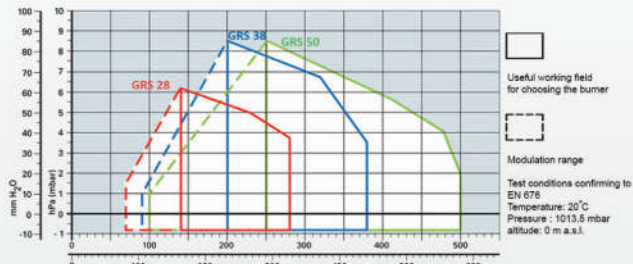

### LOW NOx

GRS 28	70.000	280.000	250W
GRS 38	90.000	380.000	450W
GRS 50	100.000	500.000	650W
GRS 70	165.000	770.000	1.1kW
GRS 100	200.000	1.100.000	1.5kW
GRS 130	320.000	1.400.000	2.2kW
GRS 190	405.000	2.100.000	4.5kW
GRS 250	516.000	2.500.000	5.5kW