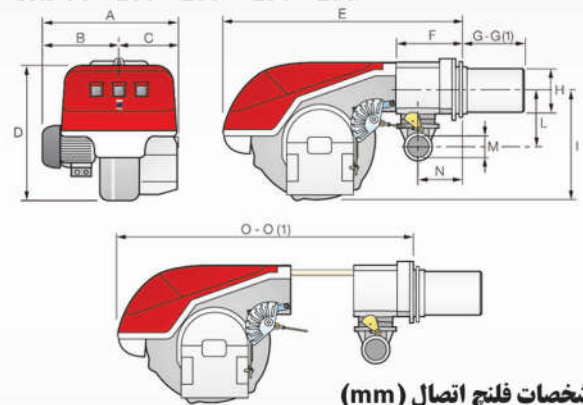

ابعاد ظاهری (mm)

MODEL	A	D	E	F	G - G (1)	H	I	L	M	N	O	S
GRS 28	476	474	580	164	216 - 351	140	352	168	1" 1/2	108	810	367
GRS 38	476	474	580	164	216 - 351	140	352	168	1" 1/2	108	810	367
GRS 50	476	474	580	164	216 - 351	140	352	168	1" 1/2	108	810	367

GRS 28 - 38 - 50

GRS 70 - 100 - 130 - 190 - 250

مشخصات فلنج اتصال (mm)

MODEL	D1	D2	Ø
GRS 28	160	224	M8
GRS 38	160	224	M8
GRS 50	160	224	M8
GRS 70	185	275-325	M12
GRS 100	185	275-325	M12
GRS 130	195	275-325	M12
GRS 190	230	325-368	M16
GRS 250	230	325-368	M16