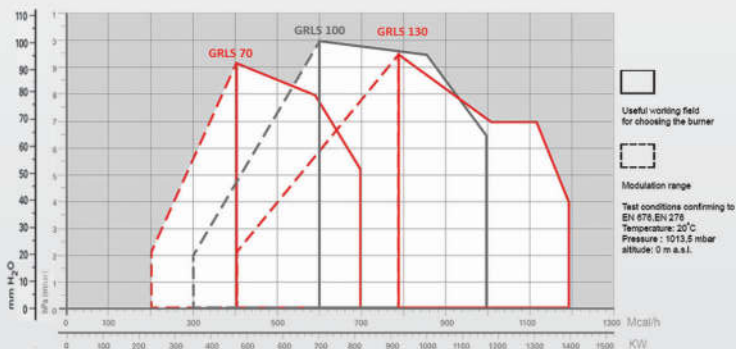

LOW NOx

GRLS 28	86.000	280.000	250W
GRLS 38	100.000	380.000	450W
GRLS 50	125.000	500.000	650W
GRLS 70	200.000	770.000	1.1kW
GRLS 100	300.000	1.000.000	1.5kW
GRLS 130	400.000	1.200.000	2.2kW
GRLS 190	473.000	2.100.000	4.5kW
GRLS 250	473.000	2.500.000	5.5kW