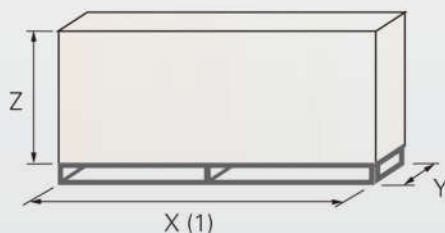

GRS 28 - 38 - 50

GRS 70 - 100 - 130 - 190 - 250

مشخصات فلنج اتصال (mm)

MODEL	D1	D2	Ø
GRS 28	160	224	M8
GRS 38	160	224	M8
GRS 50	160	224	M8
GRS 70	185	275-325	M12
GRS 100	185	275-325	M12
GRS 130	195	275-325	M12
GRS 190	230	325-368	M16
GRS 250	230	325-368	M16

ابعاد بسته بندی (mm)

MODEL	X (1)	Y	Z	kg
GRS 28	1200	502	520	38
GRS 38	1200	502	520	40
GRS 50	1200	502	520	41
GRS 70	1405	700	660	70
GRS 100	1405	700	660	73
GRS 130	1405	700	660	76
GRS 190	1405 - 1420	1000	660	82
GRS 250	1405 - 1420	1000	660	117